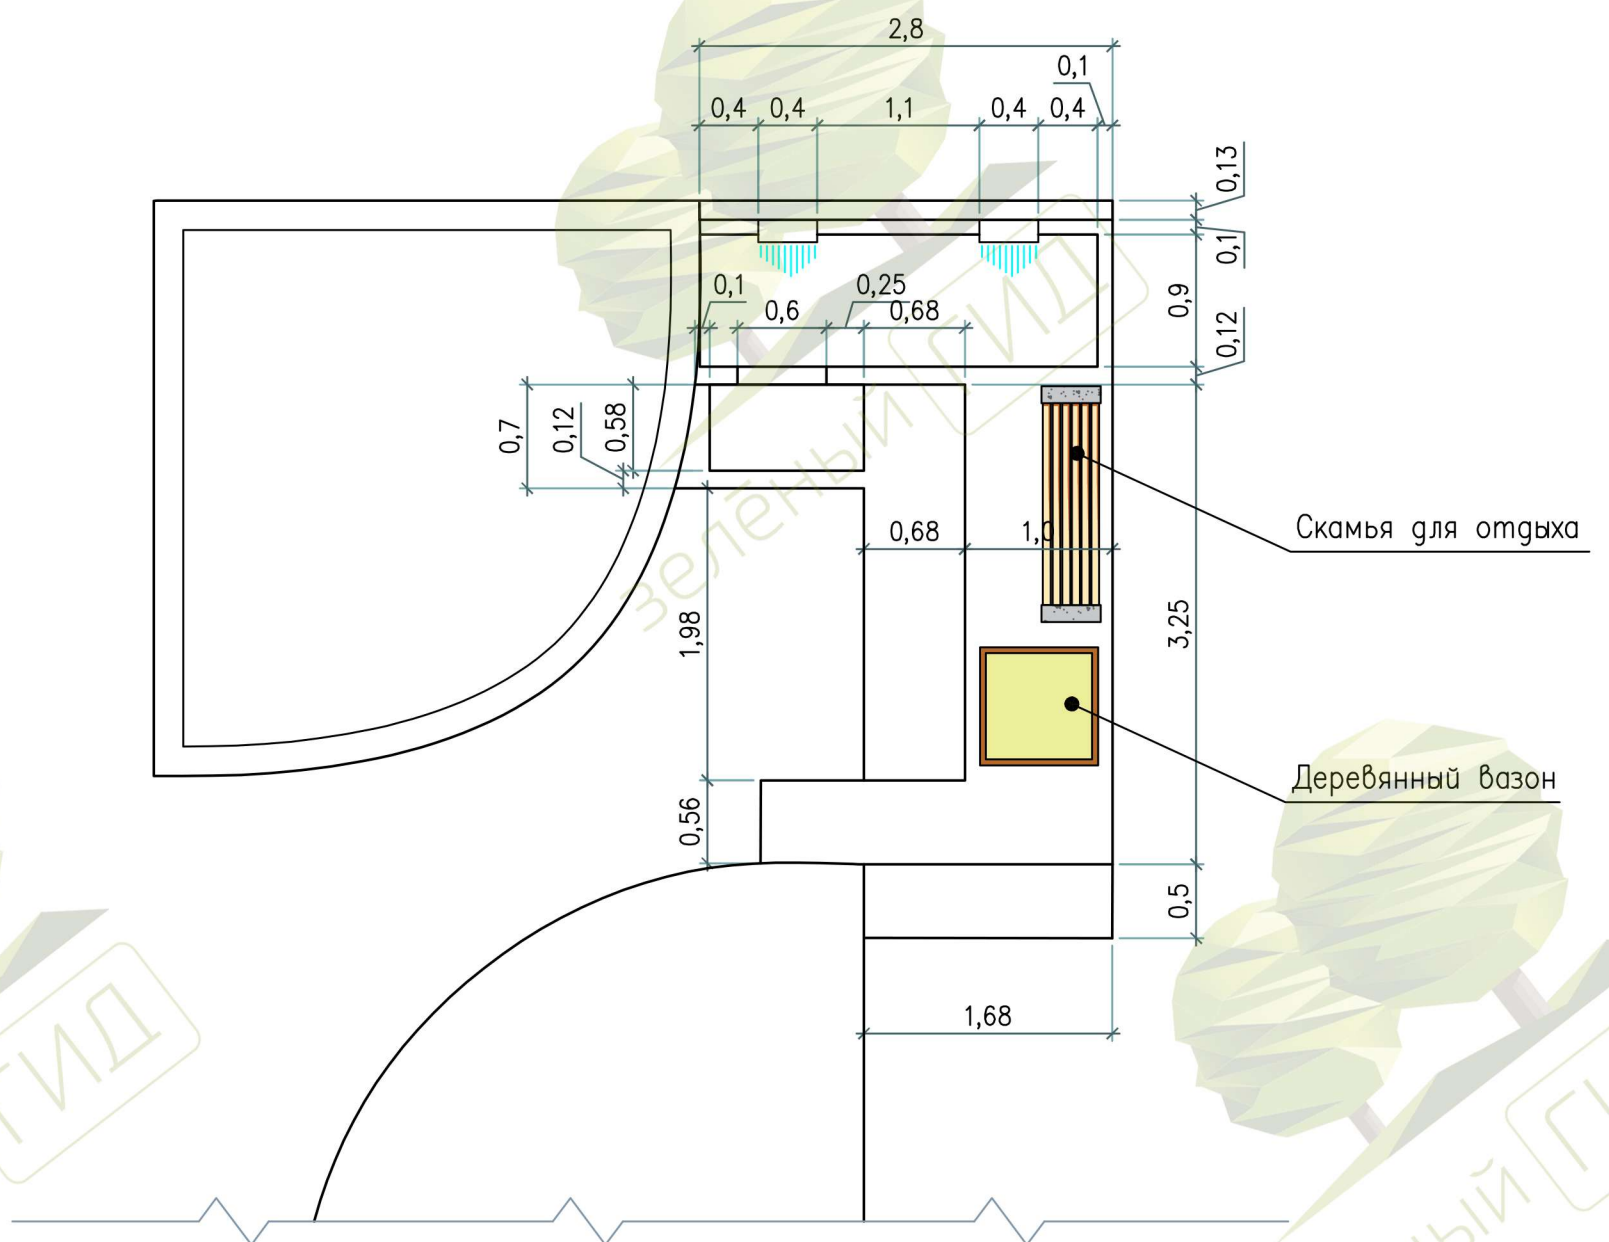

шаг сетки = 1,0 м

исходный план участка

Каменные плиты

Грядки

Живая изгородь

Кострище

Цветочные композиции

Земляника

посадочный чертеж

размерный чертеж

размерный чертеж

BVD PR-1000

GRAFIT WL

SPOODI

BIG LED PLOT ROUND

GRAFIT SL 60