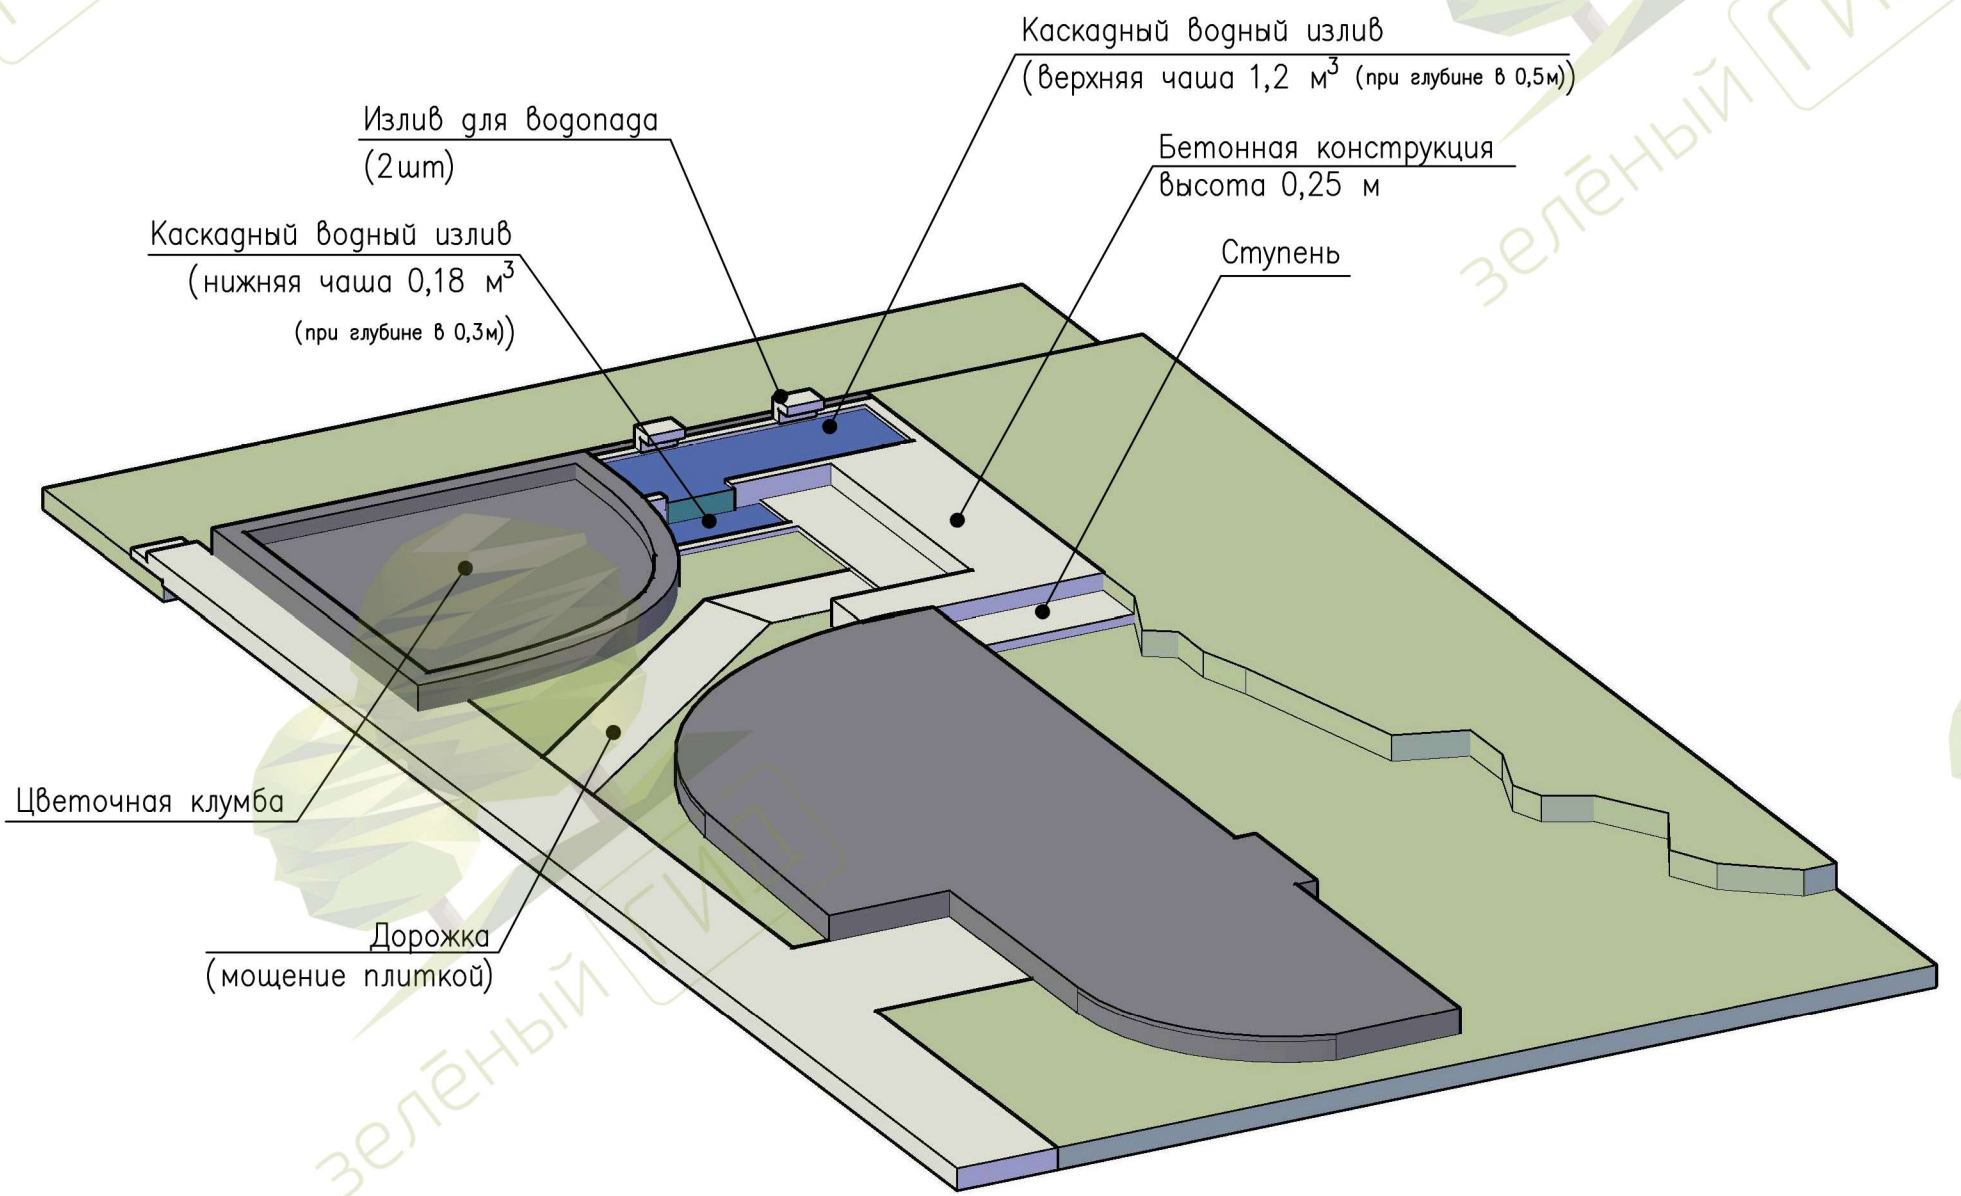

посадочный чертеж

размерный чертеж

размерный чертеж

BVD PR-1000

GRAFIT WL

SPOODI

BIG LED PLOT ROUND

GRAFIT SL 60