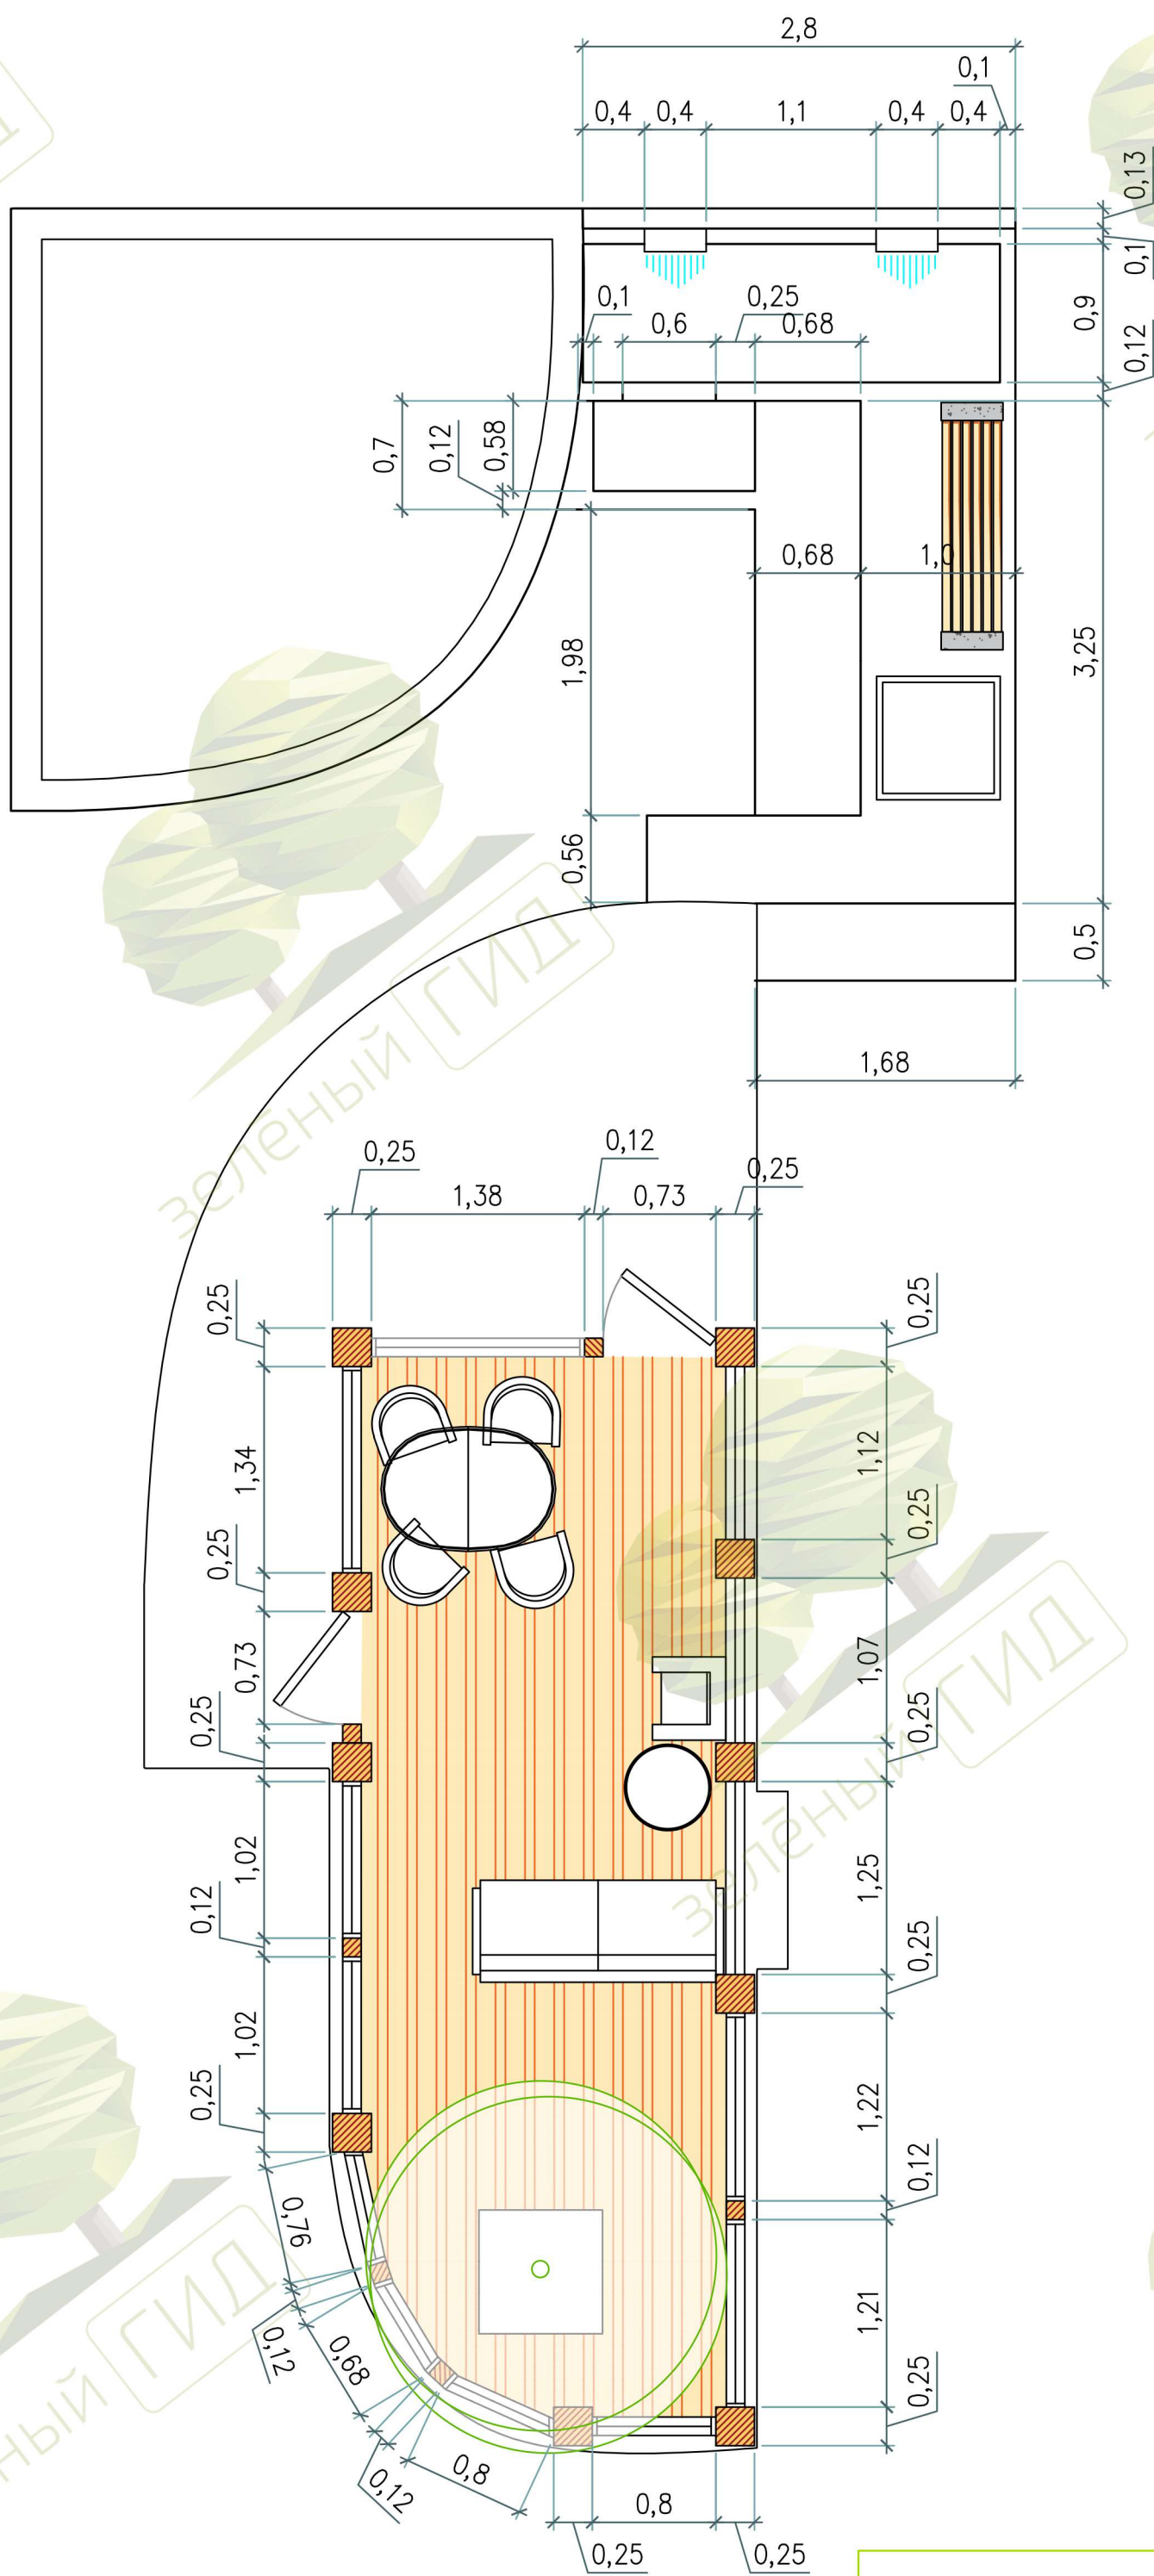

шаг сетки = 1,0 м

исходный план участка

Каменные плиты

Грядки

Живая изгородь

Кострище

Цветочные композиции

Земляника

посадочный чертеж

размерный чертеж

размерный чертеж

BVD PR-1000

GRAFIT WL

SPOODI

BIG LED PLOT ROUND

GRAFIT SL 60