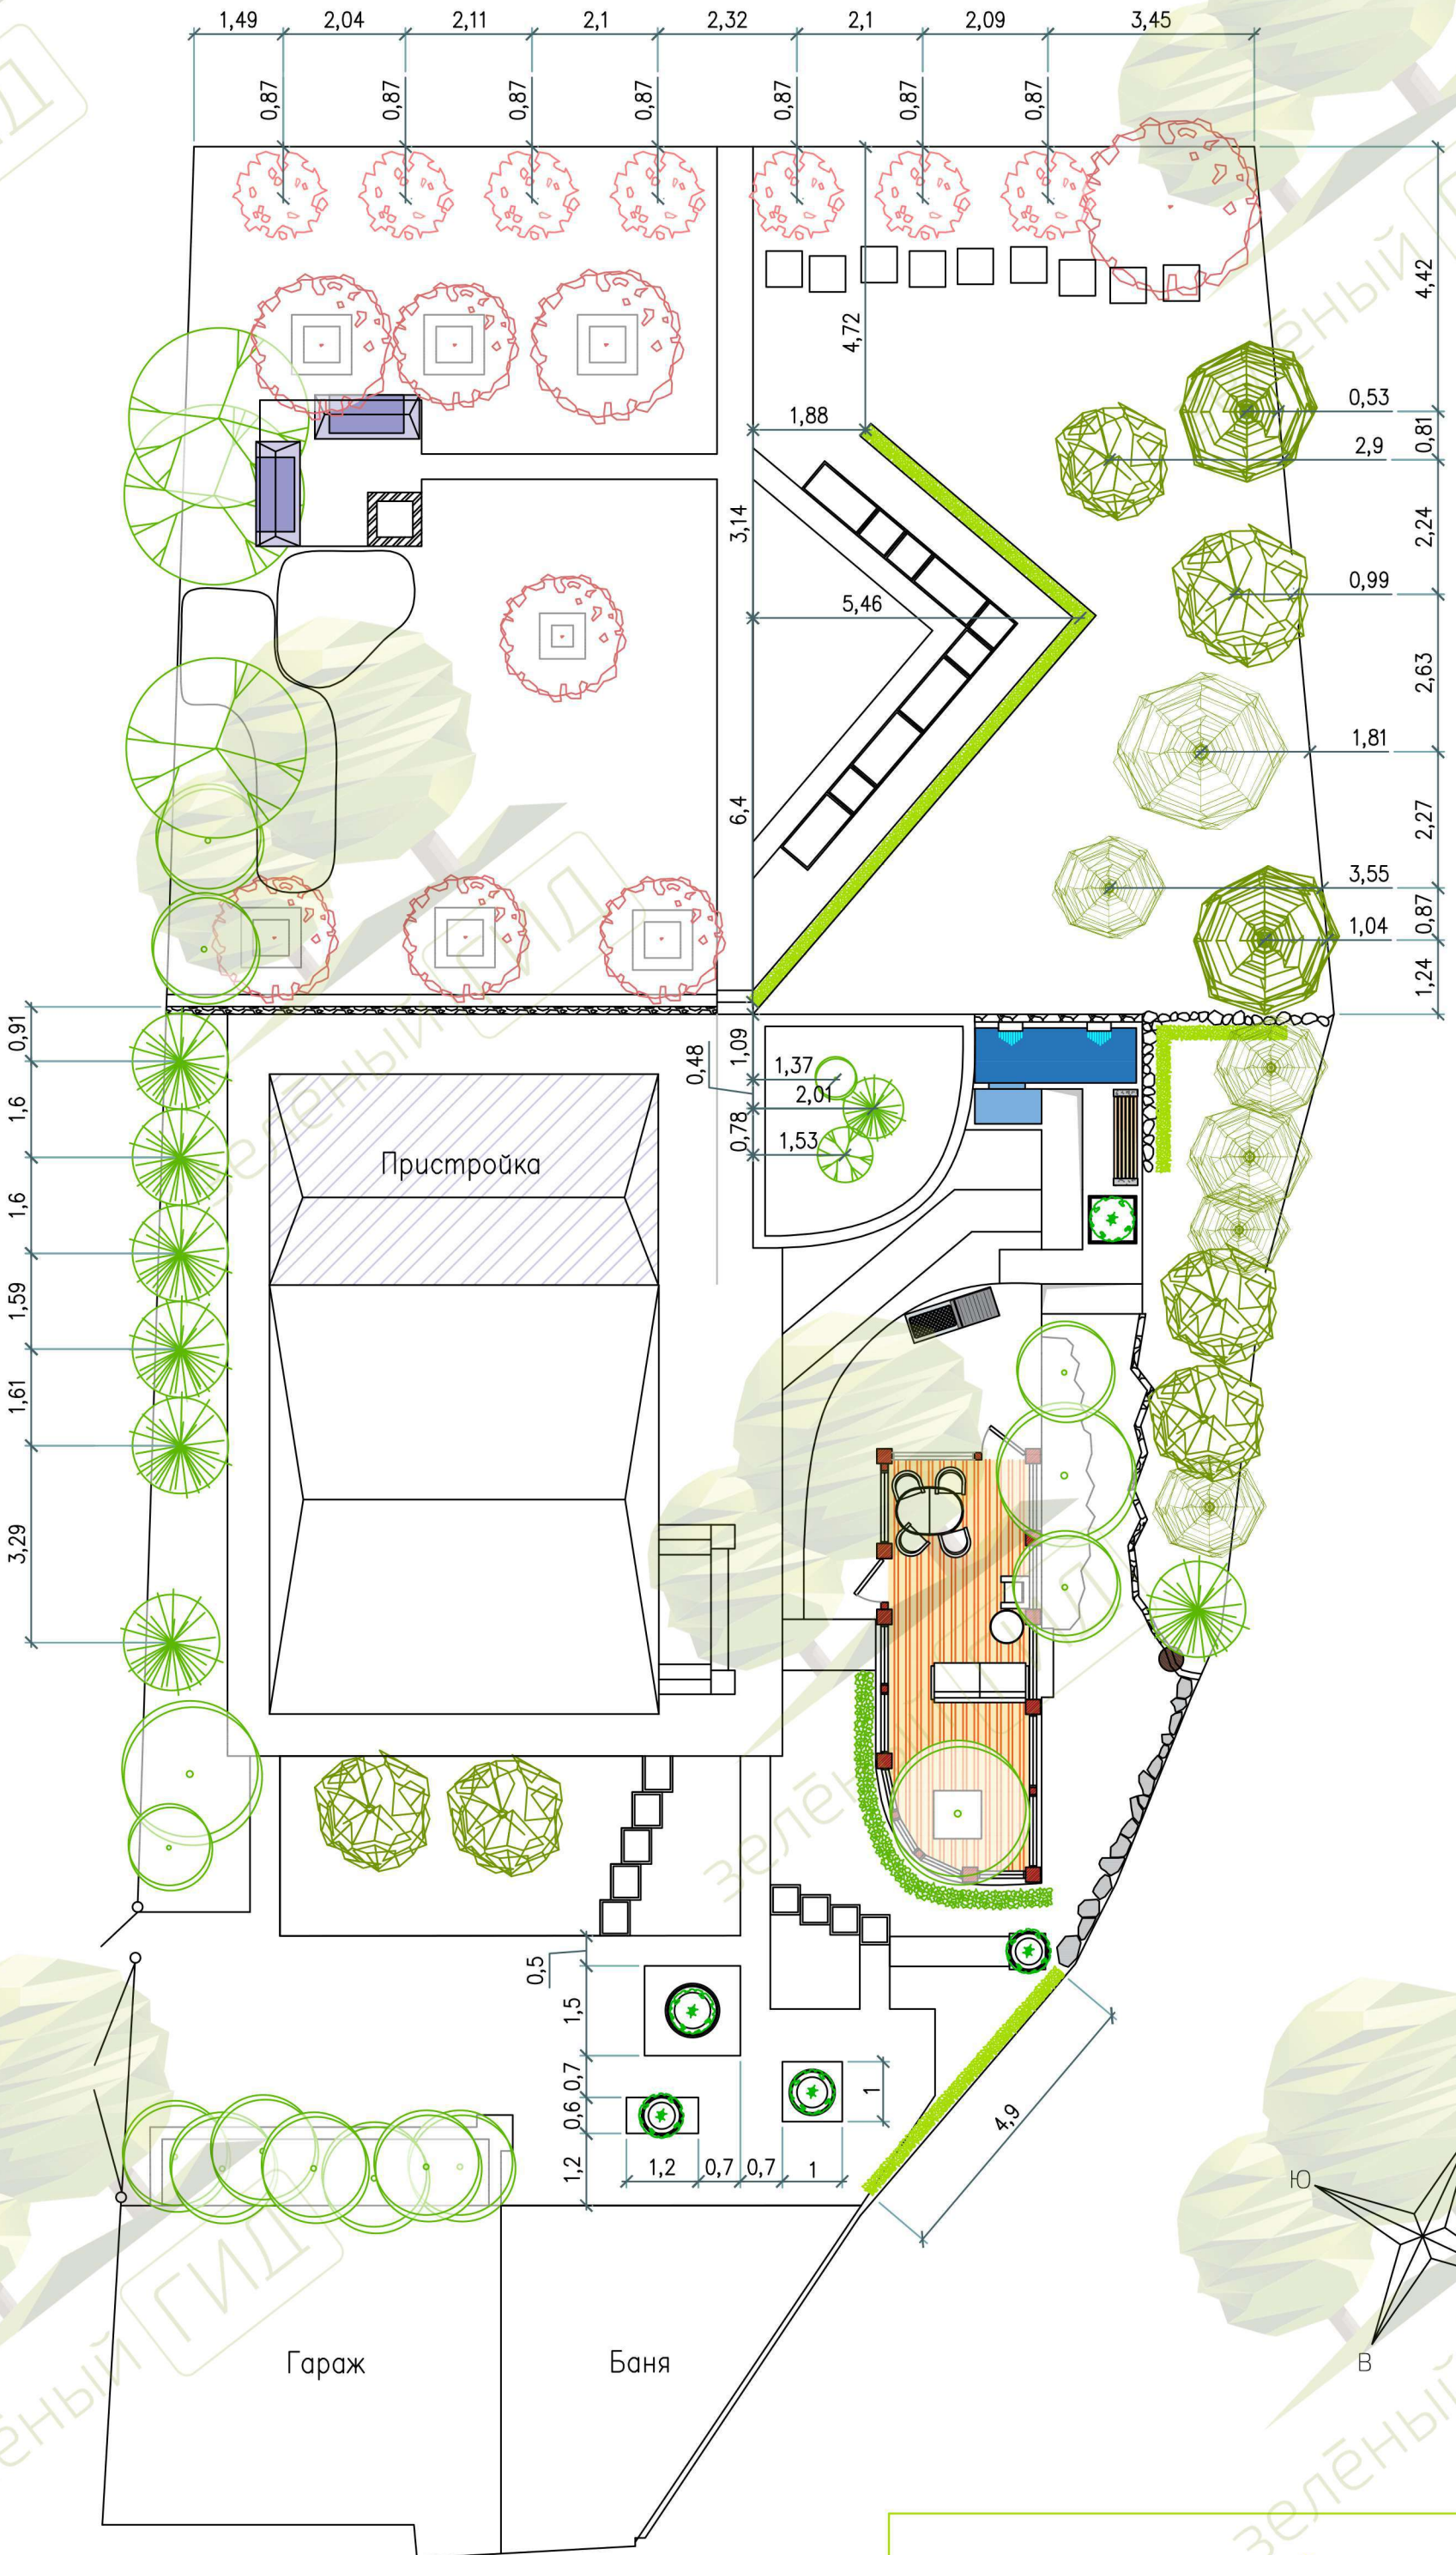

шаг сетки = 1,0 м

исходный план участка

Каменные плиты

Грядки

Живая изгородь

Кострище

Цветочные композиции

Земляника

Каменная погорная стенка

Погорная стенка

Каскадный излив

Пристройка

Вазон

Мангал

Беседка

Камни природные

Вазон

Гараж

Баня

Цветочные композиции

Вазон

генеральный план

- газон
- вербейник монетчатый
- ландыш (существующий), брунера, фиалка лабораторская, шагфей превоохонный
- астильба Арендса Америса, Воорге Воорге, Вималда, астильба китовская Milk and Honey, Ритма, вероника горечавковая, глицинистна колосковая, Вероникасрум, эремурус, аконит, вербаскум, гуигталис, флокс мелевчатый белый, голубой, сагамо-розовый, колокольчик персиколистный, молочноцветковый
- ячмень гривастый, эхинацея, тысячелистник Пирмика, люпин, сеум виный, шагфей превоохонный, губрядный, лиатрис колосковая, эремурус, аллум высокие сорта, кортагерия, посконник, наперстянка, аконит, струсник споробол раскидистый, шука дернистая, молния голубая
- сортезия гребовицная Pink Applebelle, сортезия мелевчатая, родогенрон, озалия листоподная, пион, роза Флоридунга, флокс мелевчатый белый 'David', голубой 'Blue Paradise', 'Blue Boy', розовый с сагамоной каймой 'Sherbet Cocktail'
- пахизантра, арабис Фердинанда Кобурга 'Old Gold', струсник папоротник гейхера, хоста голубые сорта
- сеум белый, сеум камчатский, сеум ложный, сеум орегонский, селгеря голубая, тимьян, камнеломка Арендса, молотило, арабис Фердинанда Кобурга 'Old Gold', живучка

посадочный чертеж

размерный чертеж

размерный чертеж

BVD PR-1000

GRAFIT WL

SPOODI

BIG LED PLOT ROUND

GRAFIT SL 60