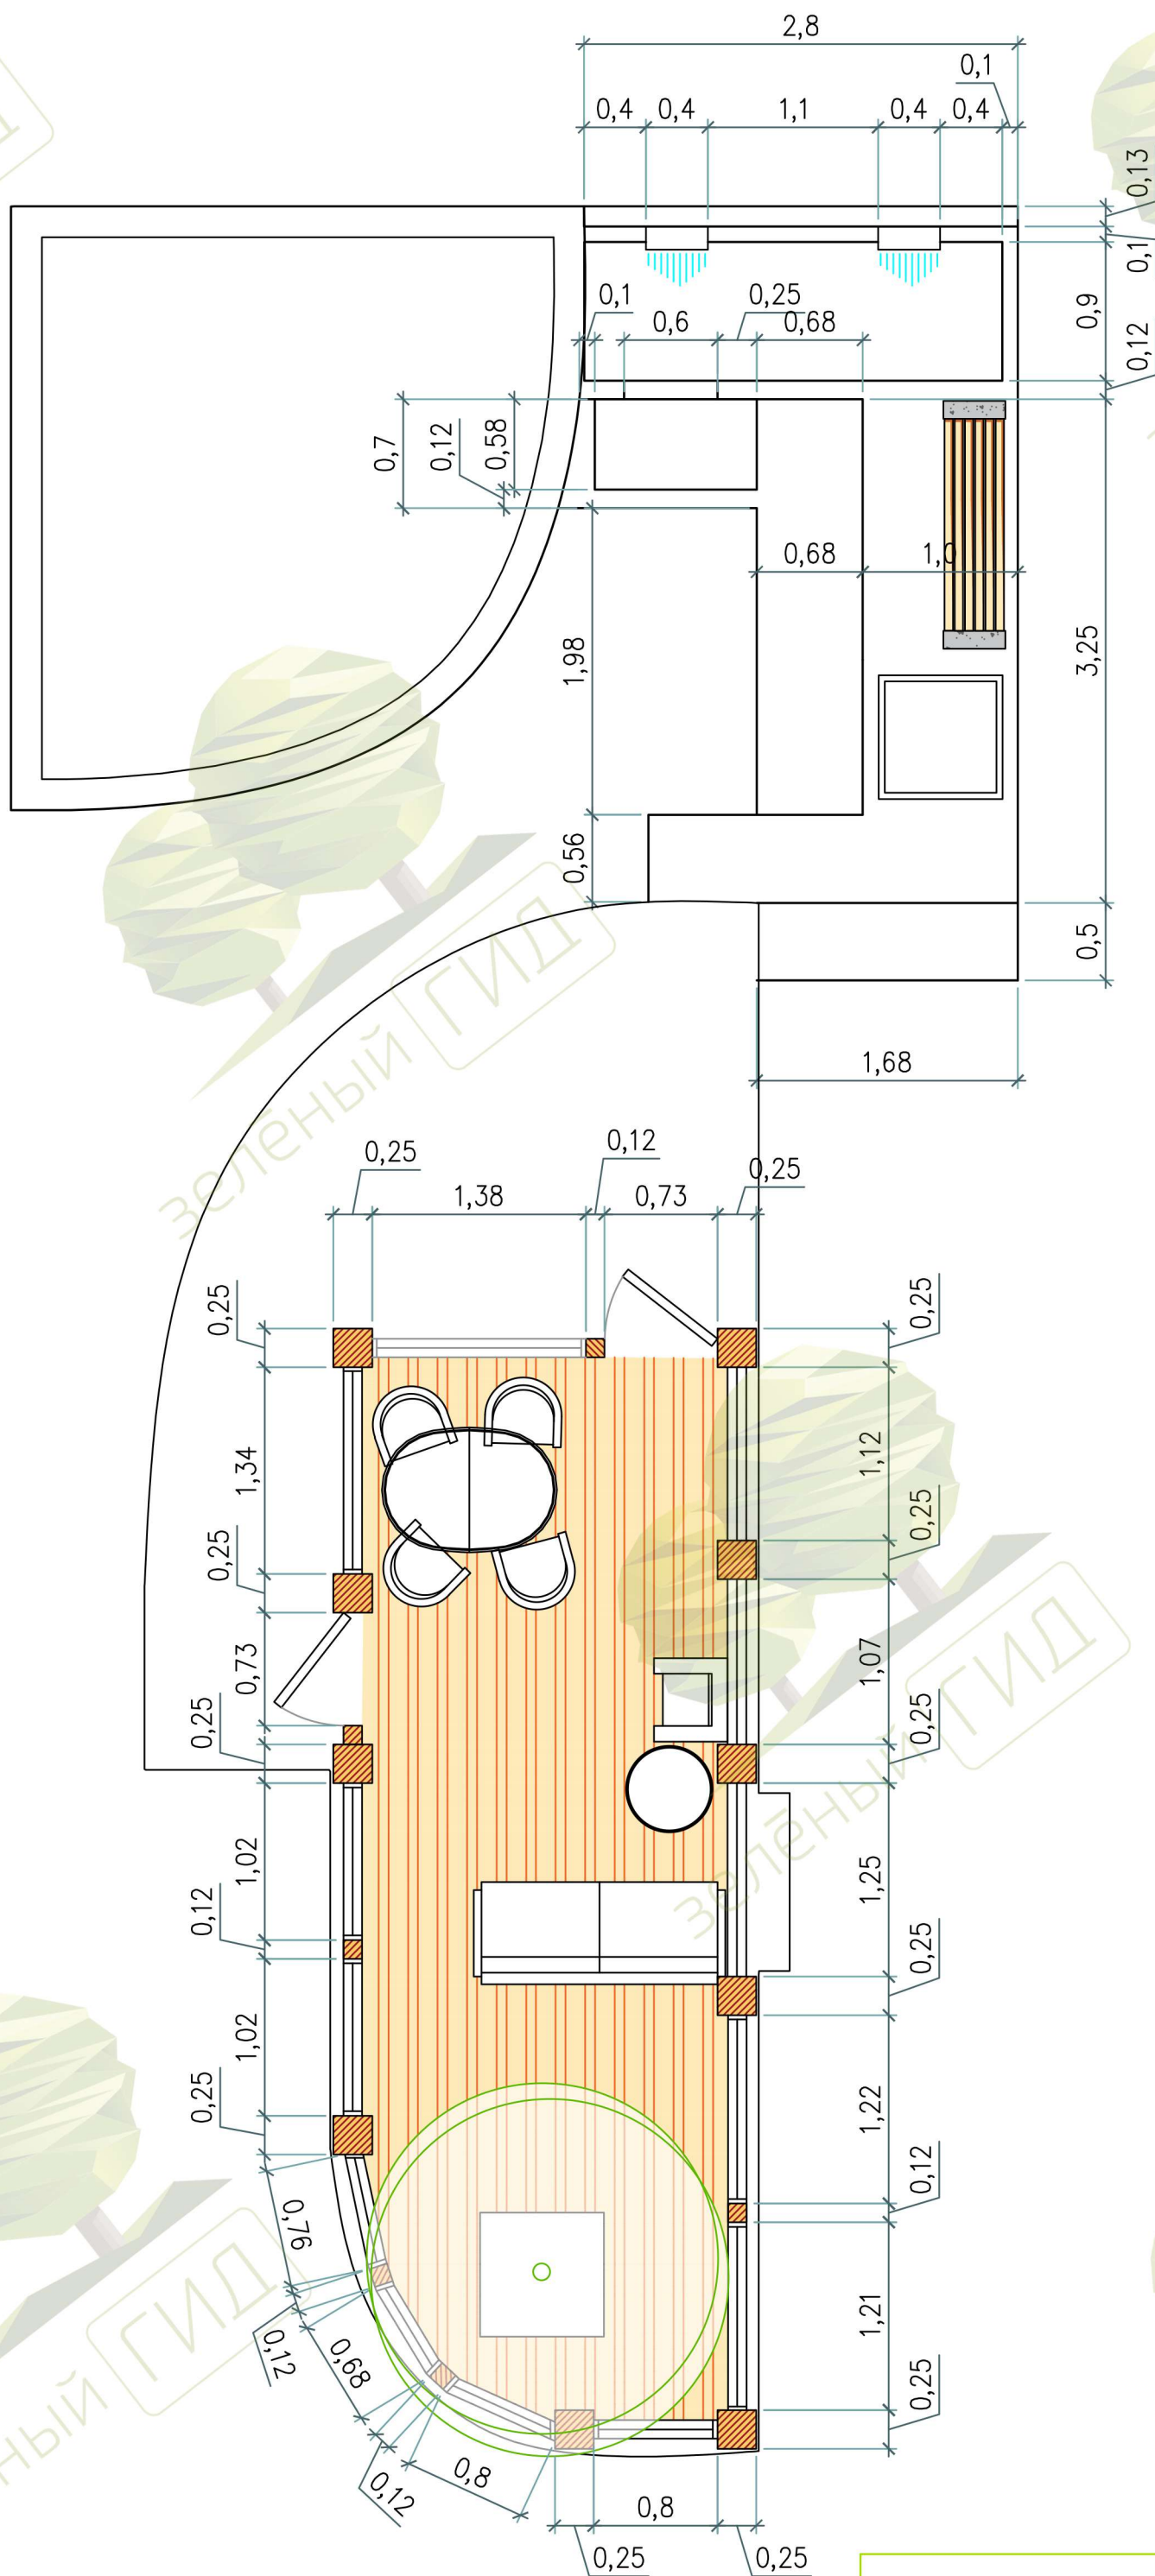

шаг сетки = 1,0 м

исходный план участка

Каменные плиты

Грядки

Живая изгородь

Кострище

Цветочные композиции

Земляника

посадочный чертеж

размерный чертеж

размерный чертеж

BVD PR-1000

GRAFIT WL

SPOODI

BIG LED PLOT ROUND

GRAFIT SL 60