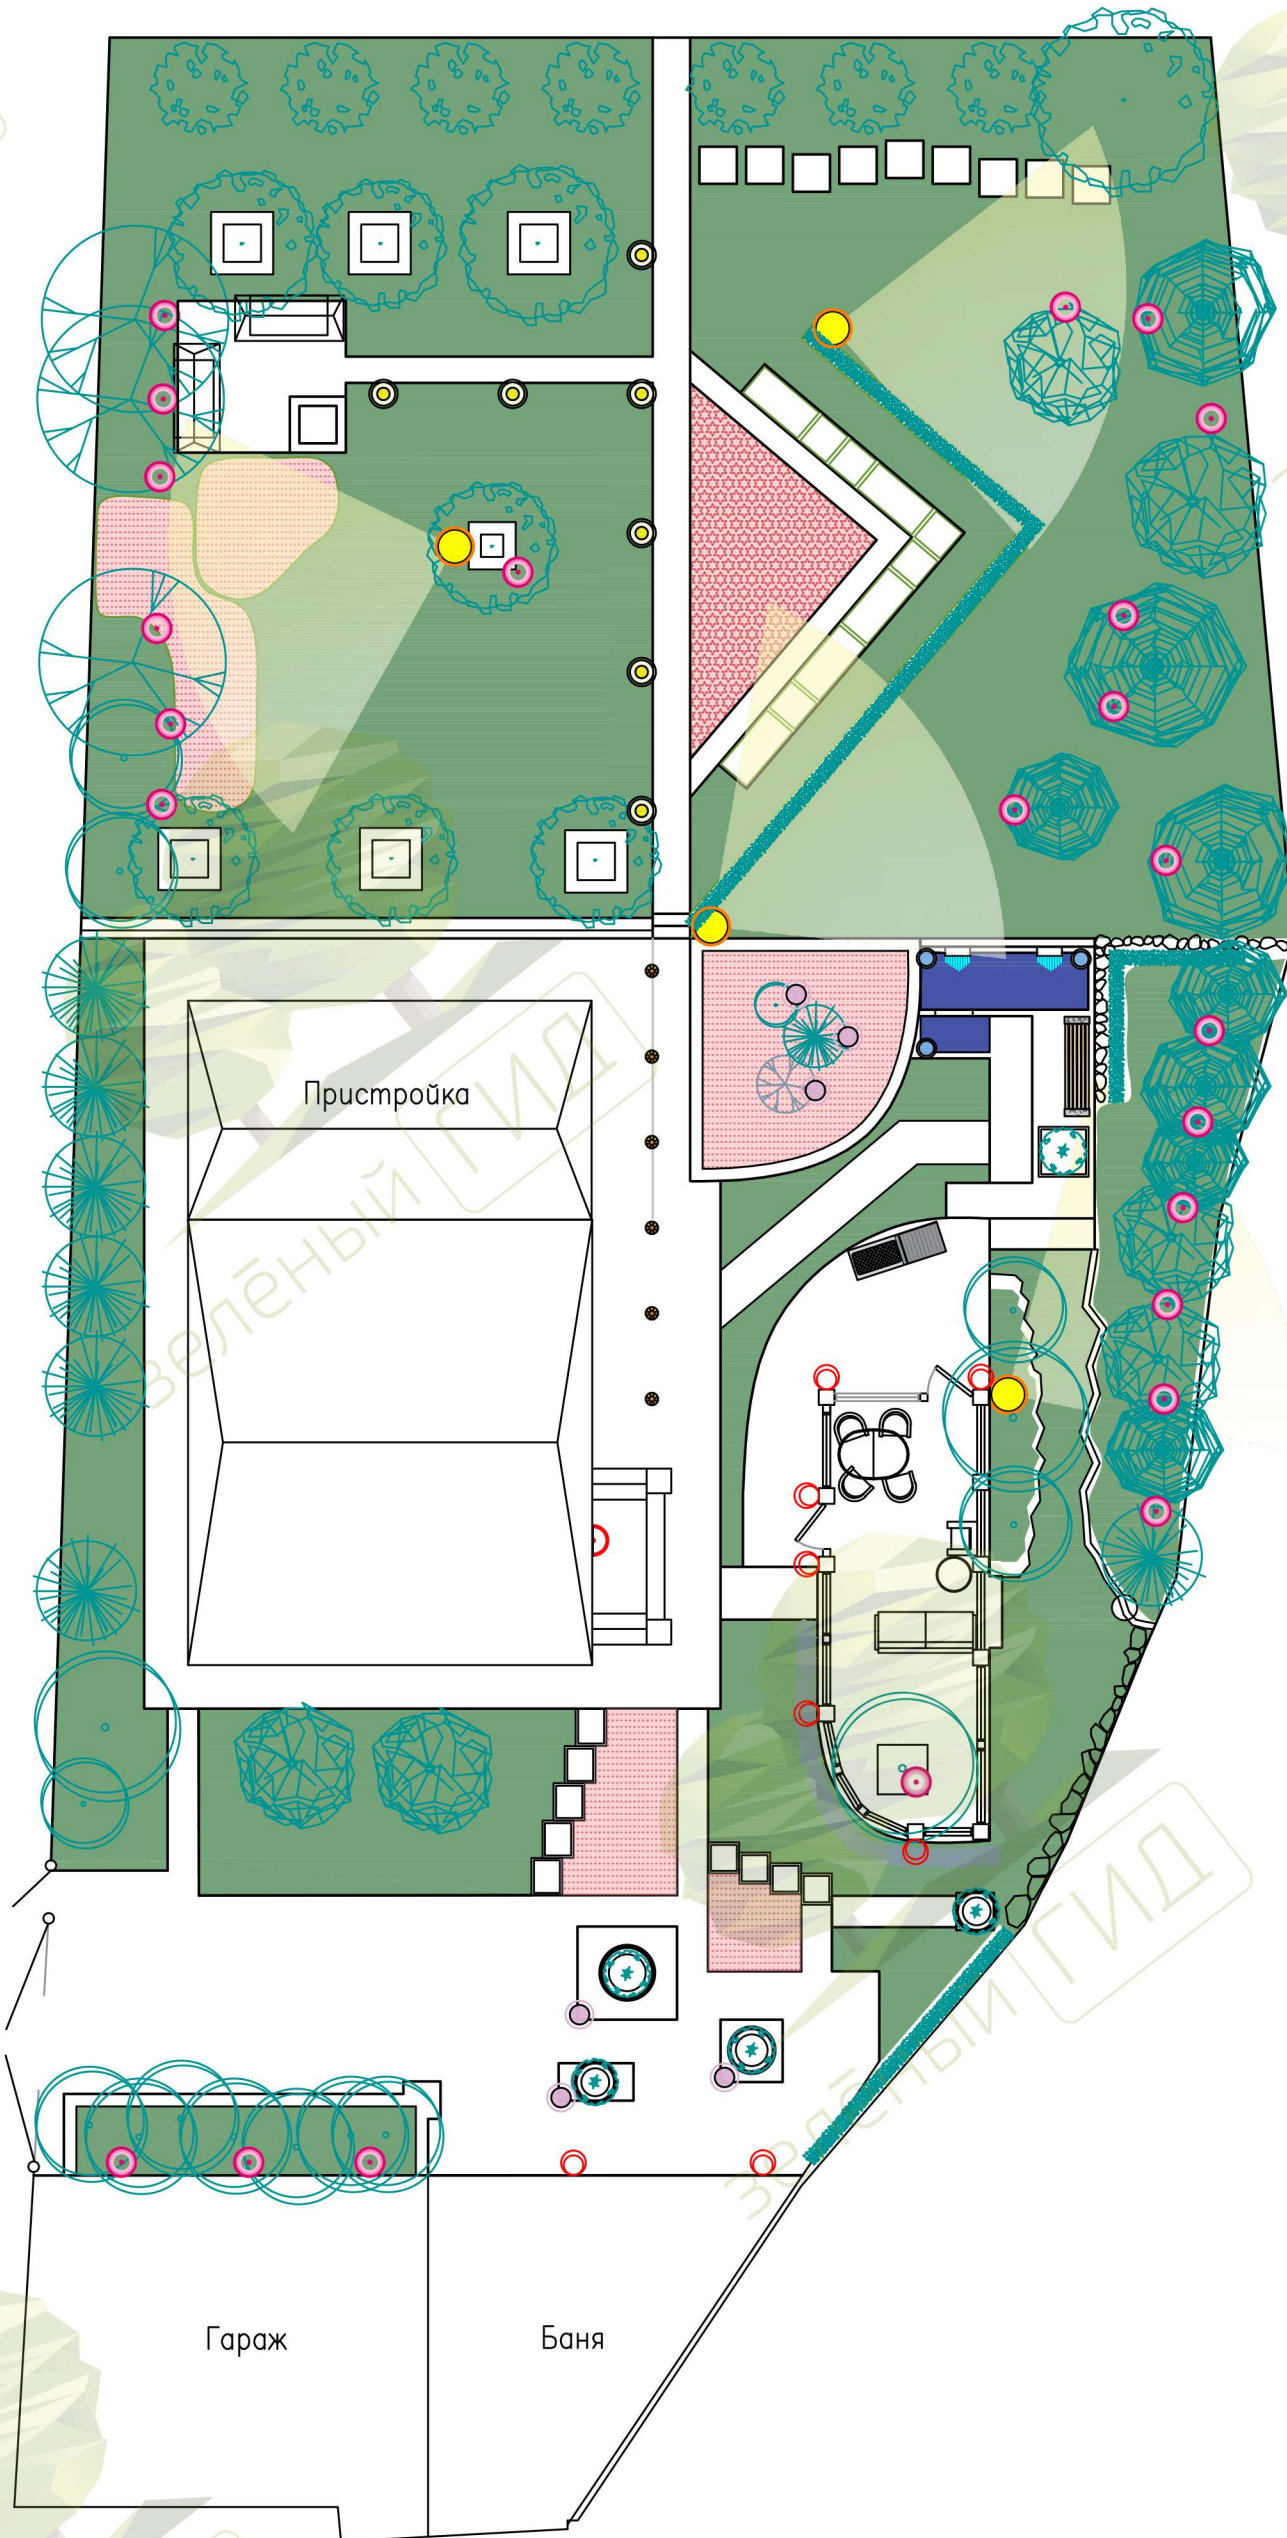

шаг сетки = 1,0 м

исходный план участка

Каменные плиты

Грядки

Живая изгородь

Кострище

Цветочные композиции

Земляника

Вазон

Гараж

Баня

Цветочные композиции

Вазон

генеральный план

- газон
- вербейник монетчатый
- ландыш (существующий), брунера, фиалка лабораторская, шагфей превоохонный
- астильба Арендса Америса, Воорге Воорге, Вималда, астильба китовская Milk and Honey, Ритма, вероника горечавковая, глицинистна колосковая, Вероникасрум, эремурус, аконит, вербаскум, гуигталис, флокс мелевчатый белый, голубой, сагамо-розовый, колокольчик персиколистный, молочноцветковый
- ячмень гривастый, эхинацея, тысячелистник Пирмика, люпин, сеум виный, шагфей превоохонный, губрядный, лиатрис колосковая, эремурус, аллум высокие сорта, кортагерия, посконник, наперстянка, аконит, струсник споробол раскидистый, шука дернистая, молния голубая
- сортезия гребовицная Pink Applebelle, сортезия мелевчатая, родогенрон, озалия листоподная, пион, роза Флоридунга, флокс мелевчатый белый 'David', голубой 'Blue Paradise', 'Blue Boy', розовый с сагамоной каймой 'Sherbet Cocktail'
- пахизантра, арабис Фердинанда Кобурга 'Old Gold', струсник папоротник гейхера, хоста голубые сорта
- сеум белый, сеум камчатский, сеум ложный, сеум орегонский, селгеря голубая, тимьян, камнеломка Арендса, молотило, арабис Фердинанда Кобурга 'Old Gold', живучка

посадочный чертеж

размерный чертеж

размерный чертеж

BVD PR-1000

GRAFIT WL

SPOODI

BIG LED PLOT ROUND

GRAFIT SL 60