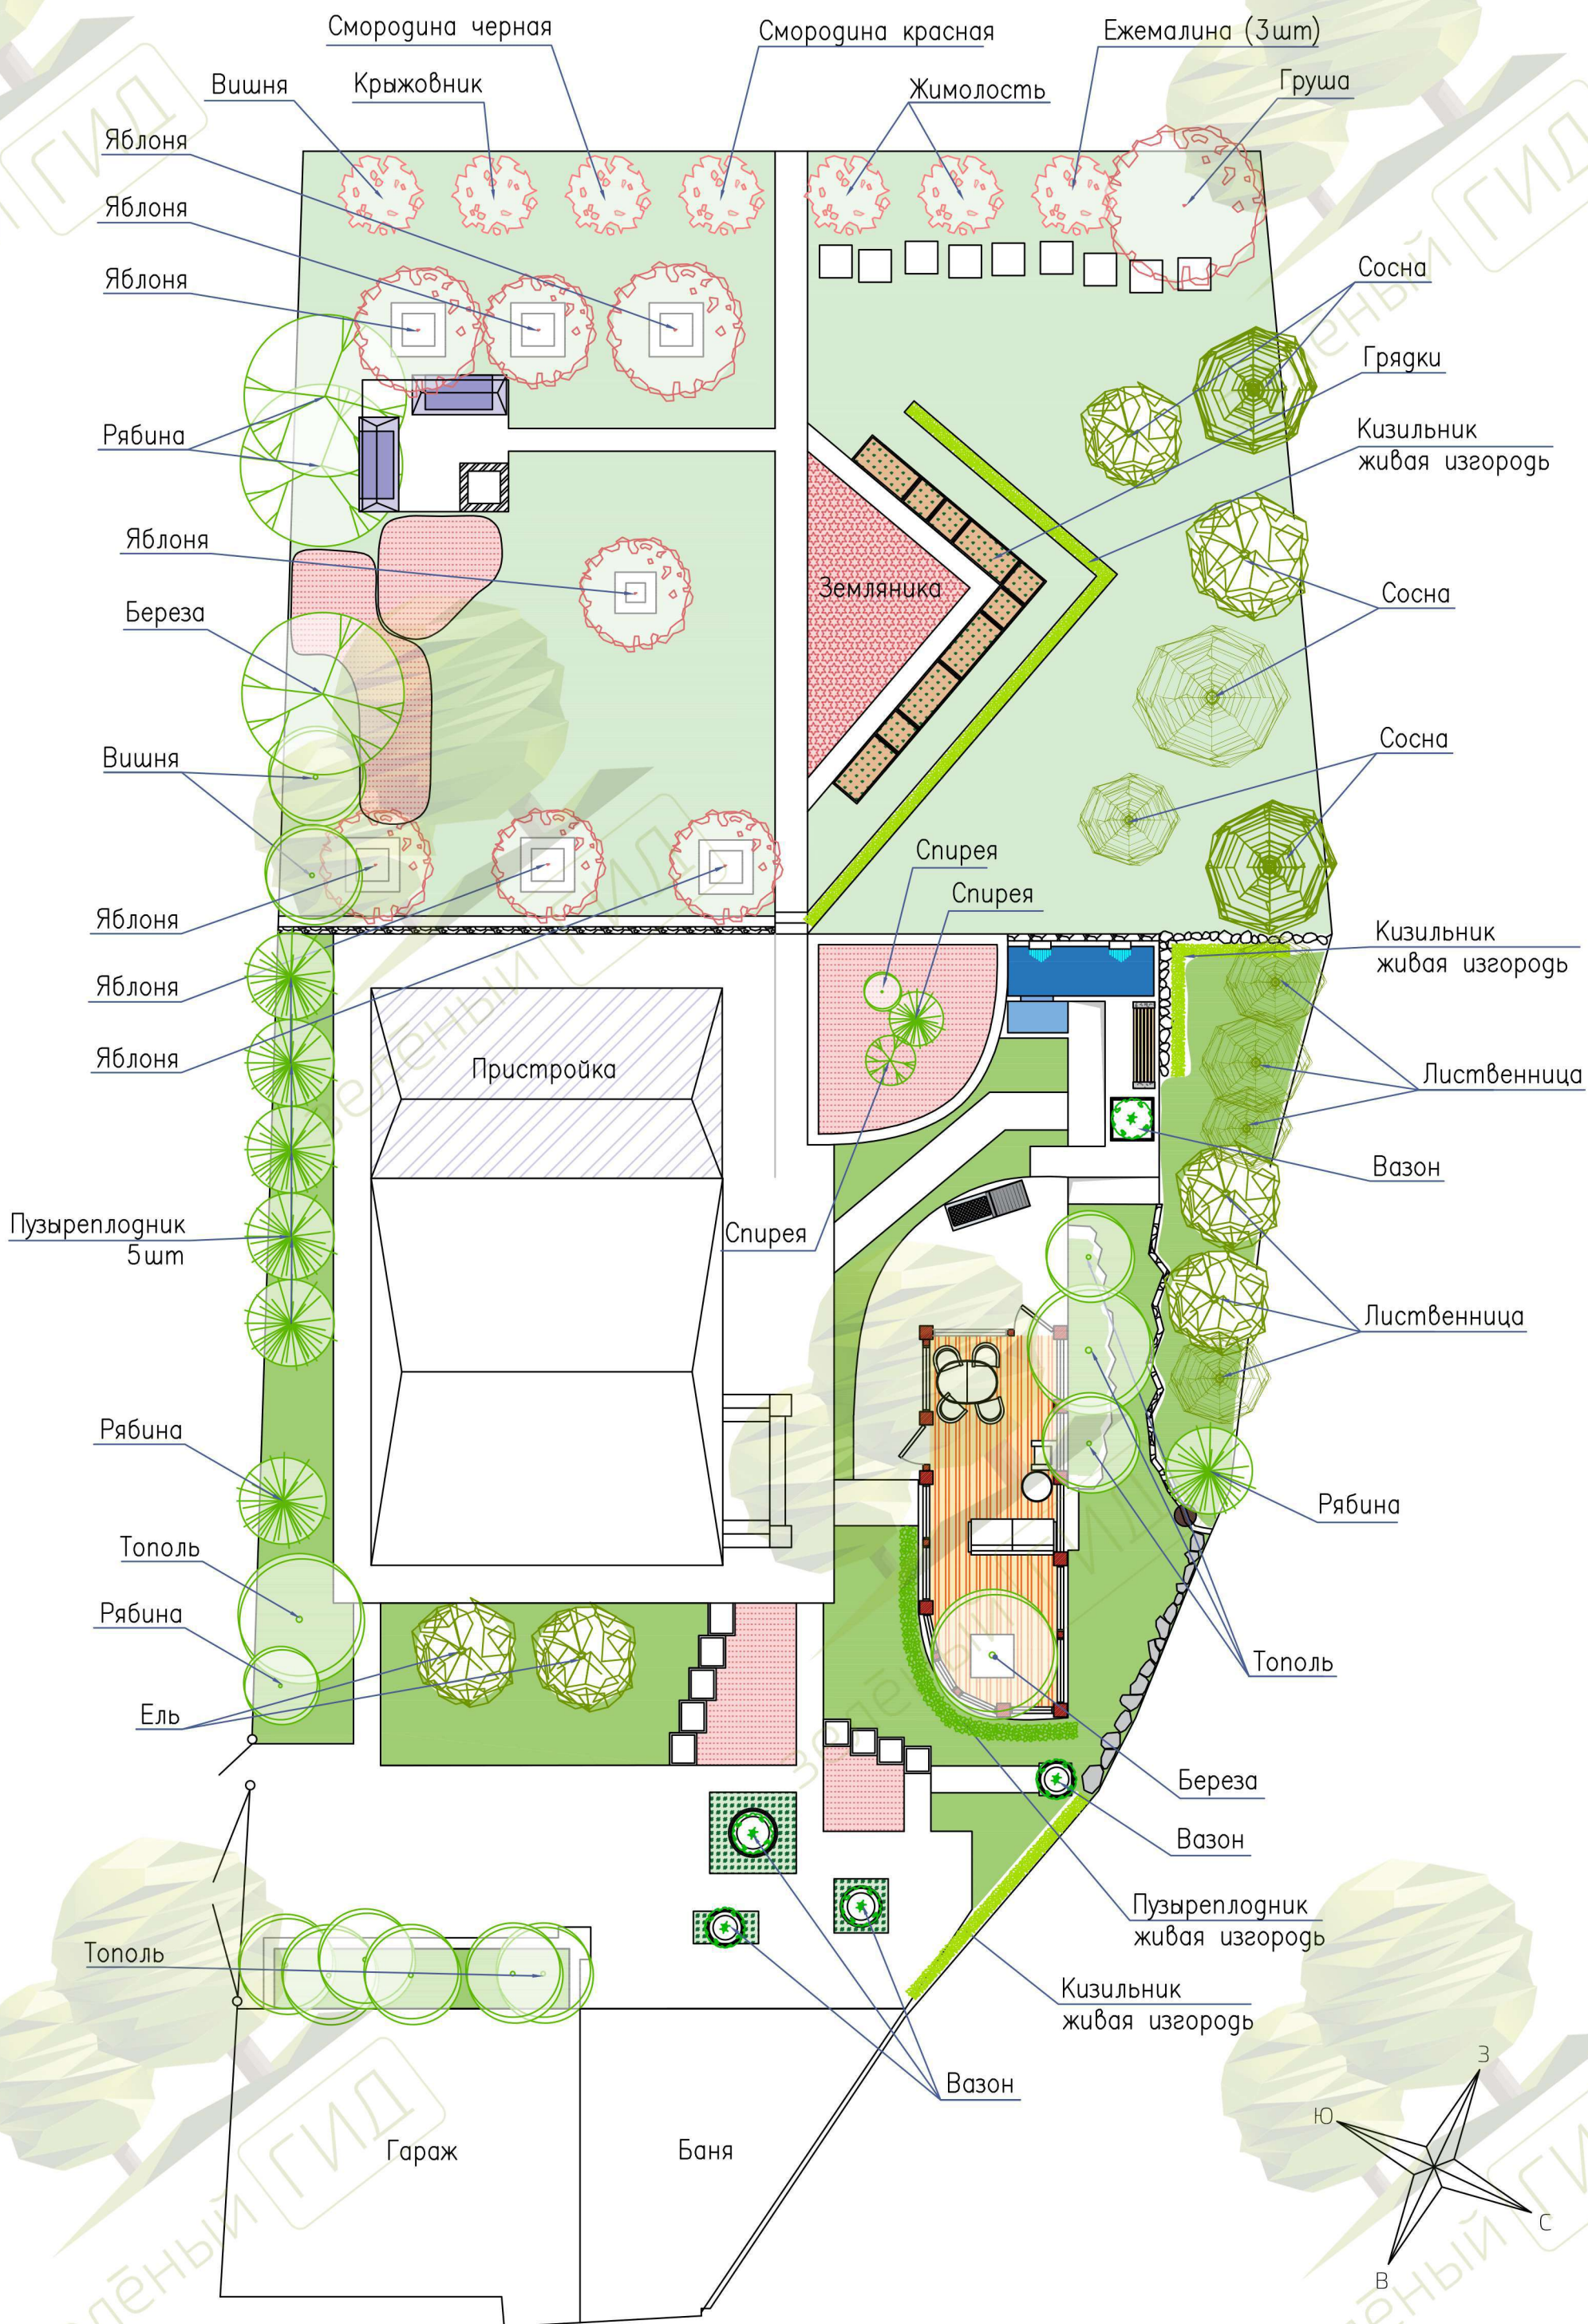

шаг сетки = 1,0 м

исходный план участка

Каменные плиты

Грядки

Живая изгородь

Кострище

Цветочные композиции

Земляника

Каменная погорная стенка

Погорная стенка

Каскадный излив

Пристройка

Вазон

Мангал

Беседка

Камни природные

Вазон

Гараж

Баня

Цветочные композиции

Вазон

генеральный план

- газон
- вербейник монетчатый
- ландыш (существующий), брунера, фиалка лабораторская, шагфей превоохонный
- астильба Арендса Америса, Воорге Воорге, Вималда, астильба китовская Milk and Honey, Ритма, вероника горечавковая, глицинистна колосковая, Вероникасрум, эремурус, аконит, вербаскум, гуигталис, флокс мелевчатый белый, голубой, сагамо-розовый, колокольчик персиколистный, молочноцветковый
- ячмень гривастый, эхинацея, тысячелистник Пирмика, люпин, сеум виный, шагфей превоохонный, губрядный, лиатрис колосковая, эремурус, аллум высокие сорта, кортагерия, посконник, наперстянка, аконит, струсник споробол раскидистый, шука дернистая, молния голубая
- сортезия гребовицная Pink Applebelle, сортезия мелевчатая, родогенрон, озалия листоподная, пион, роза Флоридунга, флокс мелевчатый белый 'David', голубой 'Blue Paradise', 'Blue Boy', розовый с сагамоной каймой 'Sherbet Cocktail'
- пахизантра, арабис Фердинанда Кобурга 'Old Gold', струсник папоротник гейхера, хоста голубые сорта
- сеум белый, сеум камчатский, сеум ложный, сеум орегонский, селгеря голубая, тимьян, камнеломка Арендса, молотило, арабис Фердинанда Кобурга 'Old Gold', живучка

посадочный чертеж

размерный чертеж

размерный чертеж

BVD PR-1000

GRAFIT WL

SPOODI

BIG LED PLOT ROUND

GRAFIT SL 60