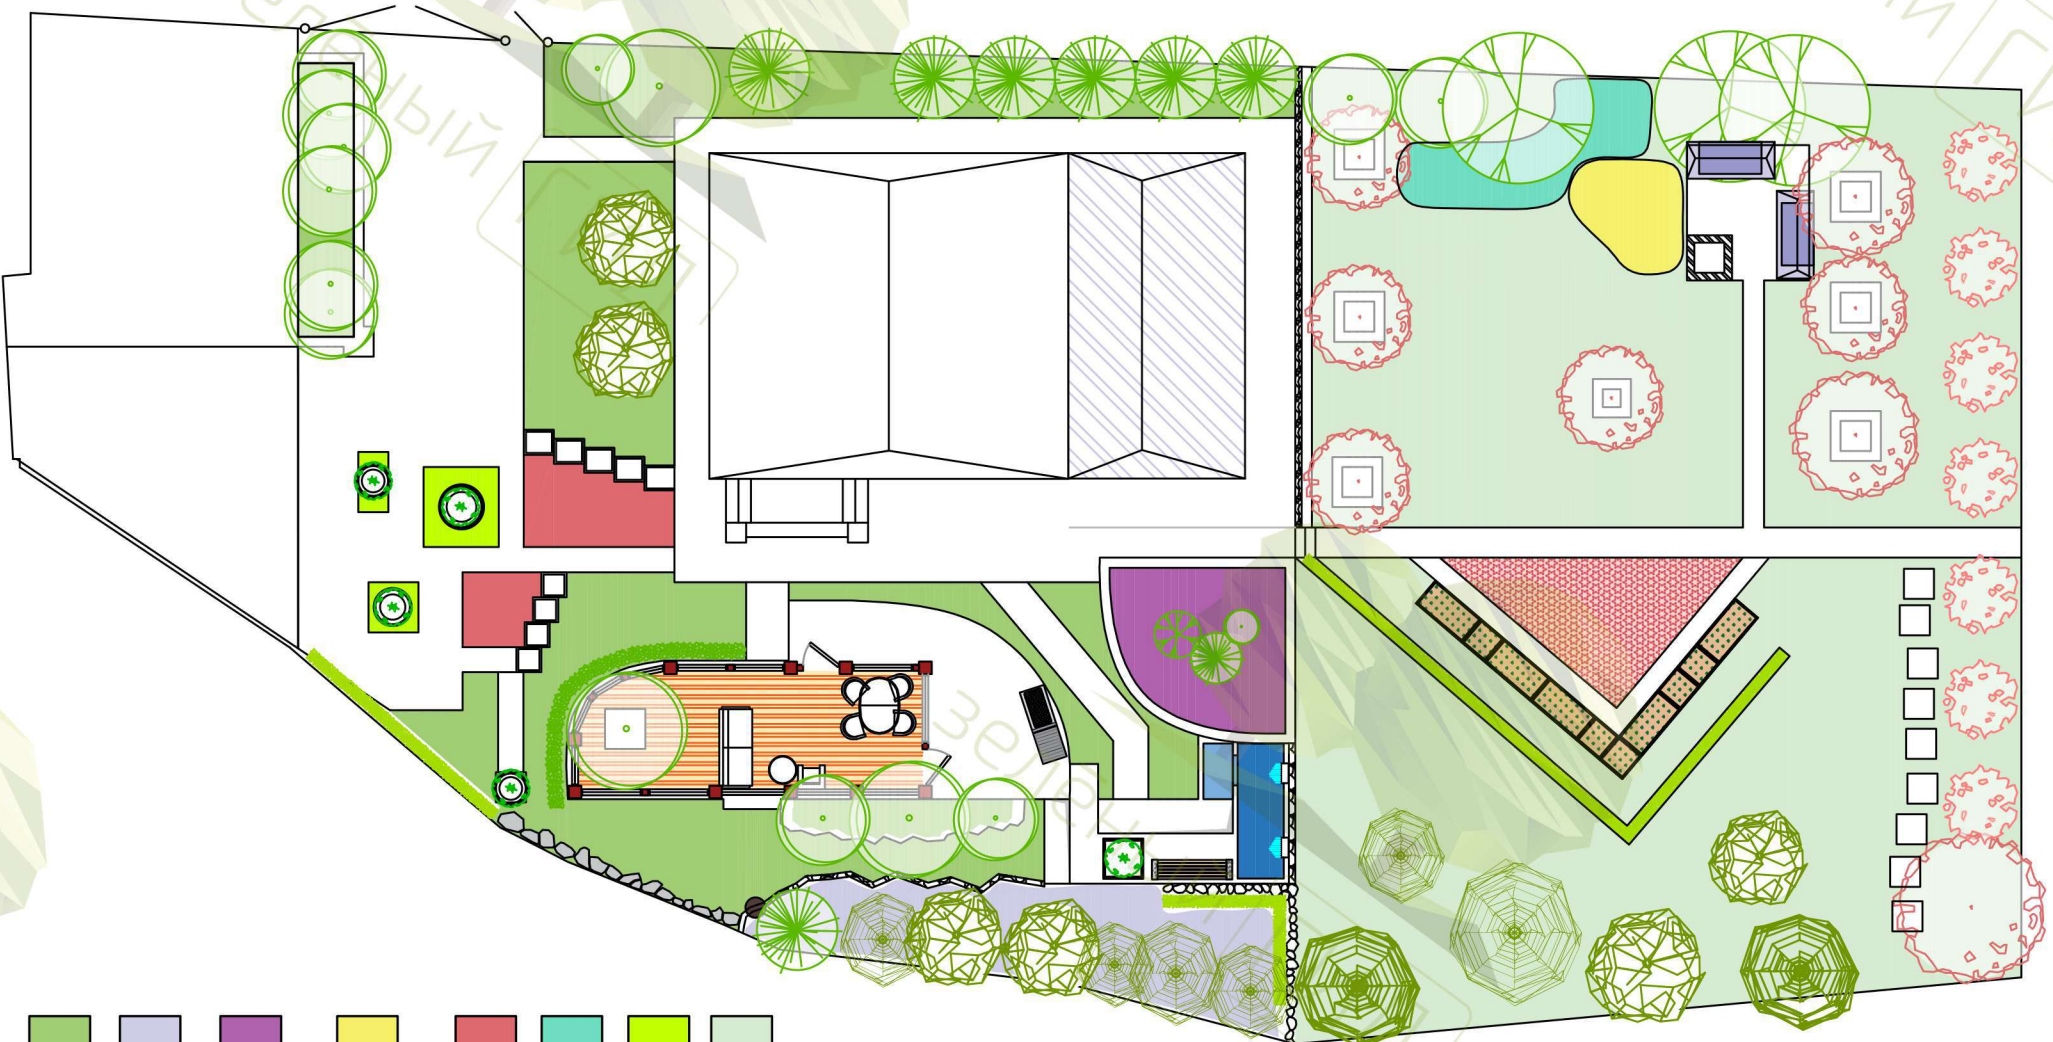

шаг сетки = 1,0 м

исходный план участка

Каменные плиты

Грядки

Живая изгородь

Кострище

Цветочные композиции

Земляника

Вазон

Гараж

Баня

Цветочные композиции

Вазон

генеральный план

- газон
- вербейник монетчатый
- ландыш (существующий), брунера, фиалка лабораторская, шагфей превоохонный
- астильба Арендса Америса, Воорге Воорге, Вималда, астильба китовская Milk and Honey, Ритма, вероника горечавковая, глицинистна колосковая, Вероникасрум, эремурус, аконит, вербаскум, гуигталис, флокс мелевчатый белый, голубой, сагамо-розовый, колокольчик персиколистный, молочноцветковый
- ячмень гривастый, эхинацея, тысячелистник Пирмика, люпин, сеум виный, шагфей превоохонный, губрядный, лиатрис колосковая, эремурус, аллум высокие сорта, кортагерия, посконник, наперстянка, аконит, струсник споробол раскидистый, шука дернистая, молния голубая
- сортезия гребовицная Pink Applebelle, сортезия мелевчатая, родогенрон, озалия листоподная, пион, роза Флоридунга, флокс мелевчатый белый 'David', голубой 'Blue Paradise', 'Blue Boy', розовый с сагамоной каймой 'Sherbet Cocktail'
- пахизантра, арабис Фердинанда Кобурга 'Old Gold', струсник папоротник гейхера, хоста голубые сорта
- сеум белый, сеум камчатский, сеум ложный, сеум орегонский, селгеря голубая, тимьян, камнеломка Арендса, молотило, арабис Фердинанда Кобурга 'Old Gold', живучка

посадочный чертеж

размерный чертеж

размерный чертеж

BVD PR-1000

GRAFIT WL

SPOODI

BIG LED PLOT ROUND

GRAFIT SL 60